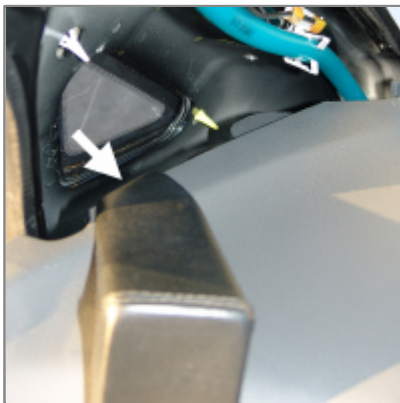

Desserrez la couverture autour du longeron de la portière du chauffeur

Suelte el revestimiento alrededor del larguero de la portezuela del conductor

Inserez la console comme illustré

Meta la consola como mostrado

Tordez la tôle arrière

Remontez les éléments de construction

Tuerza la chapa trasera

Remonte todos partes de construcción

**installatie instructie
instruccja montażu**

art: 276100

Navi Subaru B9 Tribeca ab 2005 (USA)