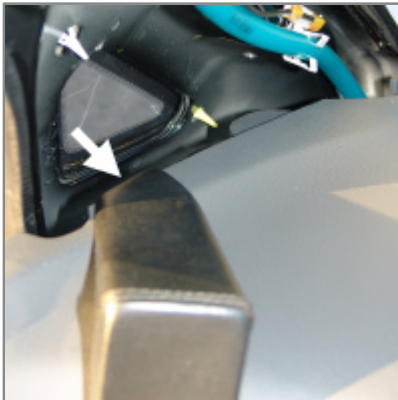

**Einbauanleitung
installation instruction**

Art.-Nr.: **276100**
item#

Navi Subaru B9 Tribeca ab 2005 (USA)

Abdeckung um den Türholm der Fahrertür lösen

Loosen cover around door pillar of driver's door

Konsole wie abgebildet einschieben

Insert console as illustrated

Hinteres Blech umbiegen

Alle Bauteile wieder montieren

Bend rear metal plate

To remount all component parts

Änderungen vorbehalten Subject to change

Kuda-Phonebase GmbH

Industriestraße 16
D-49401 Damme

Desserrez la couverture autour du longeron de la portière du chauffeur

Suelte el revestimiento alrededor del larguero de la portezuela del conductor

Inserez la console comme illustré

Meta la consola como mostrado